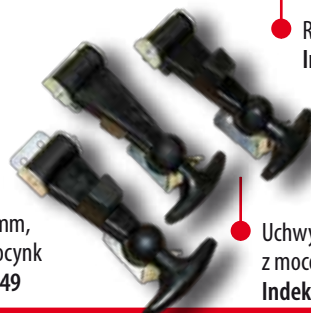

Profesjonalne akcesoria do bezpiecznego przewożenia ładunku

Cargo parts

Precyzja i niezawodność rozwiązań

pasy
ładunkowe
zamki drzwi, kliny
skrzynki narzędziowe
belki i drążki mocujące
odboje, maty antypoślizgowe

Oczko zaczepowe
D-40 6-otworów
Indeks: CARGO-E043

Rolka 60mm z mocowaniem
Indeks: CARGO-E050

Rolka planki do
profilu stalowego C
Indeks: CARGO-E047

Bolec zawiasu prawy 6550N
Indeks: CARGO-E053

Konsola 84x90x57mm,
faszolka 17x13mm ocynk
Indeks: CARGO-E049

Uchwyt gumowy
z mocowaniem kpl.
Indeks: CARGO-E041

Kieszeń zawiasu 6552N z M12
Indeks: CARGO-E054

www.cargoparts.eu